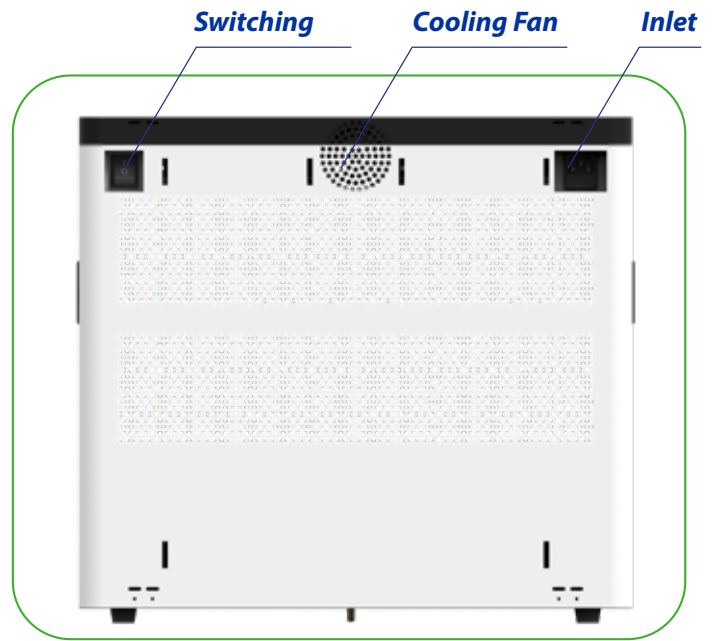

Wibrain *Cube W12C v1.2*

Universeel inzetbaar oplaad en opbergsysteem voor 12 USB-C apparaten tot 15 inch

De Wibrain W12C maakt beheer van USB-C apparaten makkelijk en modulair. Plaats de Wibrain W12C in een kast, hang het aan de wand met de optionele muurbracket of plaats het op een kast of werkblad. De roldeur met sleutelslot zorgt ervoor dat de apparaten netjes en veilig opgeborgen worden. De ingebouwde 12 x 45W USB-C voeding laadt alle USB-C apparaten tot 15 inch met hoge snelheid op.

De Cube ondersteunt de Quick Charge(QC) en Power Delivery(PD) standaarden waardoor u geen problemen met compatibiliteit zult hebben.

inclusief **12 x USB-C C kabels**

De W12C wordt geleverd met 12 extra stevige USB-C naar C kabels in een handige lengte van 40 cm.

Authorised Reseller :

OPTIE: **Muurbevestiging**

M.b.v. het optionele muurbracket hangt u de Cube eenvoudig en veilig aan een wand. De Cube is vergrendelbaar aan het muurbracket.

OPTIE: **T12C**

USB-C trolley op wielen voor plaatsing van 2 x Cube W12C met aansluiting op 1 stopcontact. Met handig vak voor plaatsing van een mandje voor bijvoorbeeld hoofdtelefoons.

TECHNISCHE SPECIFICATIES

| | Wibrain, Cube W12C |
|--------------------------------|---|
| Ingang | 100-240V ~ 50/60Hz 8A |
| Uitgang | 5V/3A, 9V/3A, 12V/3A, 15V/3A, 20V/2.25A, 45W per poort |
| Keuringen | Safety standard: IEC62368.1, EN62368.1 CE: LVD: EN62368.1 EMC: EN55032(Class B), EN55035, EN61000-3-2, EN61000-3-3, ROHS, Reach |
| Elektrische bescherming | Ingebouwde Overstroom-, Overspanning- & kortsluiting beveiliging |
| Ondersteunde USB-C standaarden | QC2.0, QC3.0, QC4/4+, PD2.0, PD3.0, PPS, FCP, BC1.2. |
| Afmetingen Cube | 500 (Breed) x 452 (Hoog) x 420 (Diep) mm |
| Afmetingen per slot | 32 (Breed/dik) x 290 (Hoog) x 380 (Diep) mm |
| Gewicht | 17.3kg |
| Voorwaarden werkomgeving | Werktemperatuur: 0°C - 40°C Opslag: -20°C - 50°C Werk vochtigheid: 30% - 80% zonder condensatie |