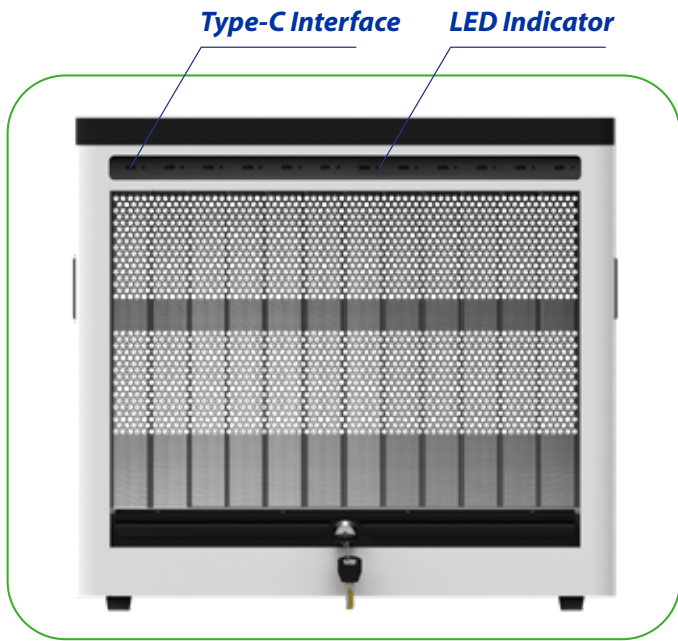

Wibrain *Cube W12C v1.2*

Universeel inzetbaar oplaad en opbergsysteem voor 12 USB-C apparaten tot 15 inch

De Wibrain W12C maakt beheer van USB-C apparaten makkelijk en modulair. Plaats de Wibrain W12C in een kast, hang het aan de wand met de optionele muurbracket of plaats het op een kast of werkblad. De roldeur met sleutelslot zorgt ervoor dat de apparaten netjes en veilig opgeborgen worden. De ingebouwde 12 x 45W USB-C voeding laadt alle USB-C apparaten tot 15 inch met hoge snelheid op.

De Cube ondersteunt de Quick Charge(QC) en Power Delivery(PD) standaarden waardoor u geen problemen met compatibiliteit zult hebben.

inclusief **12 x USB-C C kabels**

De W12C wordt geleverd met 12 extra stevige USB-C naar C kabels in een handige lengte van 40 cm.

Authorised Reseller :

OPTIE: **Muurbevestiging**

M.b.v. het optionele muurbracket hangt u de Cube eenvoudig en veilig aan een wand. De Cube is vergrendelbaar aan het muurbracket.

OPTIE: **T12C**

USB-C trolley op wielen voor plaatsing van 2 x Cube W12C met aansluiting op 1 stopcontact. Met handig vak voor plaatsing van een mandje voor bijvoorbeeld hoofdtelefoons.

TECHNISCHE SPECIFICATIES

| | Wibrain, Cube W12C |
|--------------------------------|---|
| Ingang | 100-240V ~ 50/60Hz 8A |
| Uitgang | 5V/3A, 9V/3A, 12V/3A, 15V/3A, 20V/2.25A, 45W per poort |
| Keuringen | Safety standard: IEC62368.1, EN62368.1 CE: LVD: EN62368.1 EMC: EN55032(Class B), EN55035, EN61000-3-2, EN61000-3-3, ROHS, Reach |
| Elektrische bescherming | Ingebouwde Overstroom-, Overspanning- & kortsluiting beveiliging |
| Ondersteunde USB-C standaarden | QC2.0, QC3.0, QC4/4+, PD2.0, PD3.0, PPS, FCP, BC1.2. |
| Afmetingen Cube | 500 (Breed) x 452 (Hoog) x 420 (Diep) mm |
| Afmetingen per slot | 32 (Breed/dik) x 290 (Hoog) x 380 (Diep) mm |
| Gewicht | 17.3kg |
| Voorwaarden werkomgeving | Werktemperatuur: 0°C - 40°C Opslag: -20°C - 50°C Werk vochtigheid: 30% - 80% zonder condensatie |