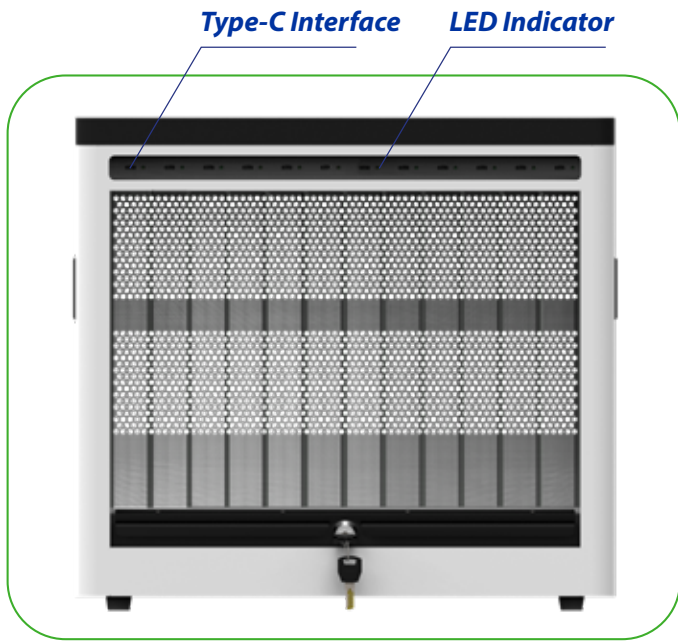

## Universeel inzetbaar oplaad en opbergsysteem voor 12 USB-C apparaten t/m 14 inch

De Wibrain W12C maakt beheer van USB-C apparaten makkelijk en modulair. Plaats de Wibrain W12C in een kast, hang het aan de wand met de optionele muurbracket of plaats het op een kast of werkblad. De roldeur met sleutelslot zorgt ervoor dat de apparaten netjes en veilig opgeborgen worden. De ingebouwde 12 x 45W USB-C voeding laadt alle USB-C apparaten tot 12 inch met hoge snelheid op.

## **OPTIE:** **T12C**

USB-C trolley op wielen voor plaatsing van 2 x Cube W12C met aansluiting op 1 stopcontact. Met handig vak voor plaatsing van een mandje voor bijvoorbeeld hoofdtelefoons.

**Trolley afmeting buitenmaat:**  
548(B) x 460(D) x 1353(H)mm, incl. wielen

## TECHNISCHE SPECIFICATIES

	<b>Wibrain, Cube W12C</b>
Ingang	100-240V ~ 50/60Hz 8A
Uitgang	5V/3A,9V/3A,12V/3A,15V/3A,20V/2.25A, 45W per poort
Keuringen	Safety standard: IEC62368.1, EN62368.1 CE: LVD: EN62368.1 EMC: EN55032(Class B), EN55035,EN61000-3-2, EN61000-3-3, ROHS, Reach
Elektrische bescherming	Ingebouwde Overstroom-, Overspanning- & kortsluiting beveiliging
Ondersteunde USB-C standaarden	QC2.0, QC3.0, QC4/4+, PD2.0, PD3.0, PPS, FCP, BC1.2.
Afmetingen Cube	500 (Breed) x 452 (Hoog) x 420 (Diep) mm
Afmetingen per slot	32 (Breed/dik) x 290 (Hoog) x 380 (Diep) mm
Gewicht	17.3kg
Voorwaarden werkomgeving	Werktemperatuur: 0°C - 40°C Opslag: -20°C - 50°C Werk vochtigheid: 30% - 80% zonder condensatie