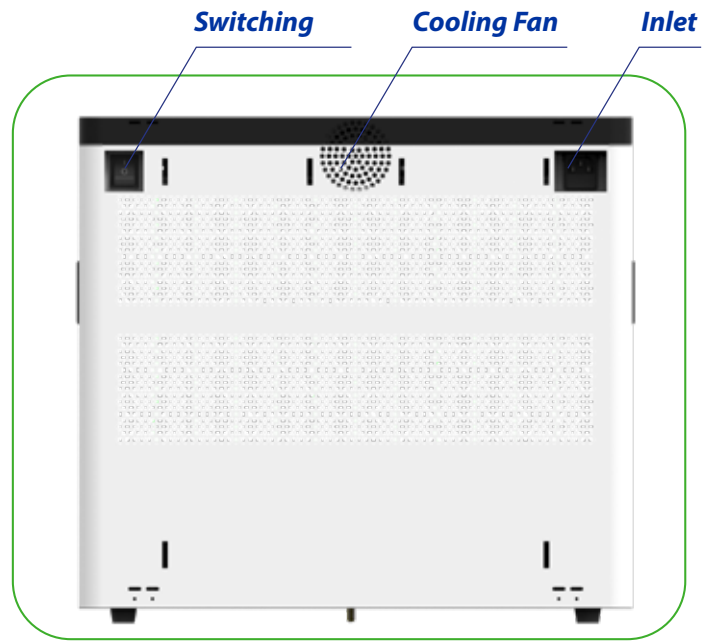

TECHNISCHE SPECIFICATIES

	Wibrain, Cube W12C
Ingang	100-240V ~ 50/60Hz 8A
Uitgang	5V/3A,9V/3A,12V/3A,15V/3A,20V/2.25A, 45W per poort
Keuringen	Safety standard: IEC62368.1, EN62368.1 CE: LVD: EN62368.1 EMC: EN55032(Class B), EN55035,EN61000-3-2, EN61000-3-3, ROHS, Reach
Elektrische bescherming	Ingebouwde Overstroom-, Overspanning- & kortsluiting beveiliging
Ondersteunde USB-C standaarden	QC2.0, QC3.0, QC4/4+, PD2.0, PD3.0, PPS, FCP, BC1.2.
Afmetingen Cube	500 (Breed) x 452 (Hoog) x 420 (Diep) mm
Afmetingen per slot	32 (Breed/dik) x 290 (Hoog) x 380 (Diep) mm
Gewicht	17.3kg
Voorwaarden werkomgeving	Werktemperatuur: 0°C - 40°C Opslag: -20°C - 50°C Werk vochtigheid: 30% - 80% zonder condensatie