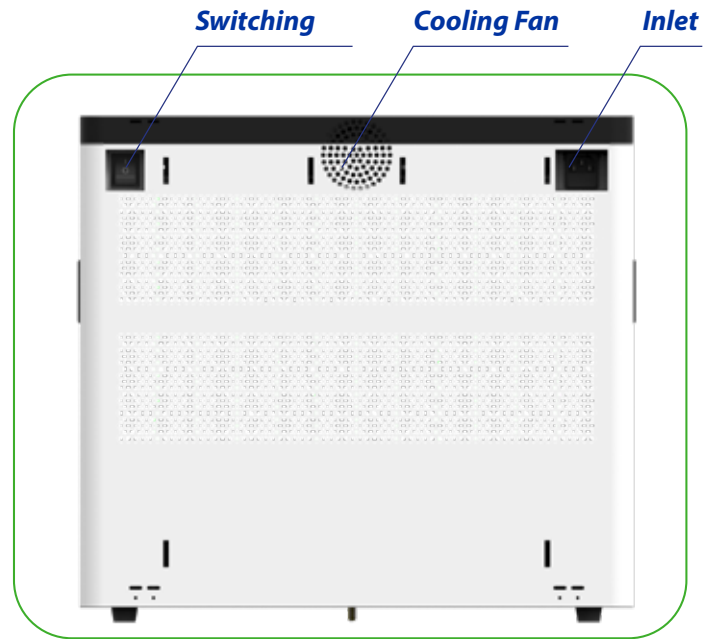

Wibrain *Cube W12C*

Universeel inzetbaar oplaad en opbergsysteem voor 12 USB-C apparaten t/m 14 inch

De Wibrain W12C maakt beheer van USB-C apparaten makkelijk en modulair. Plaats de Wibrain W12C in een kast, hang het aan de wand met de optionele muurbracket of plaats het op een kast of werkblad. De roldeur met sleutelslot zorgt ervoor dat de apparaten netjes en veilig opgeborgen worden. De ingebouwde 12 x 45W USB-C voeding laadt alle USB-C apparaten tot 12 inch met hoge snelheid op.

De Cube ondersteunt de Quick Charge(QC) en Power Delivery(PD) standaarden waardoor u geen problemen met compatibiliteit zult hebben.

Authorised Reseller :

OPTIE: Muurbevestiging

M.b.v. het optionele muurbracket hangt u de Cube eenvoudig en veilig aan een wand. De Cube is vergrendelbaar aan het muurbracket

T E C H N I S C H E S P E C I F I C A T I E S

	Wibrain, Cube W12C
Ingang	100-240V ~ 50/60Hz 8A
Uitgang	5V/3A,9V/3A,12V/3A,15V/3A,20V/2.25A, 45W per poort
Keuringen	Safety standard: IEC62368.1, EN62368.1 CE: LVD: EN62368.1 EMC: EN55032(Class B), EN55035,EN61000-3-2, EN61000-3-3, ROHS, Reach
Elektrische bescherming	Ingebouwde Overstroom-, Overspanning- & kortsluiting beveiliging
Ondersteunde USB-C standaarden	QC2.0, QC3.0, QC4/4+, PD2.0, PD3.0, PPS, FCP, BC1.2.
Afmetingen Cube	500 (Breed) x 452 (Hoog) x 420 (Diep) mm
Afmetingen per slot	32 (Breed/dik) x 290 (Hoog) x 380 (Diep) mm
Gewicht	17.3kg
Voorwaarden werkomgeving	Werktemperatuur: 0°C - 40°C Opslag: -20°C - 50°C Werk vochtigheid: 30% - 80% zonder condensatie