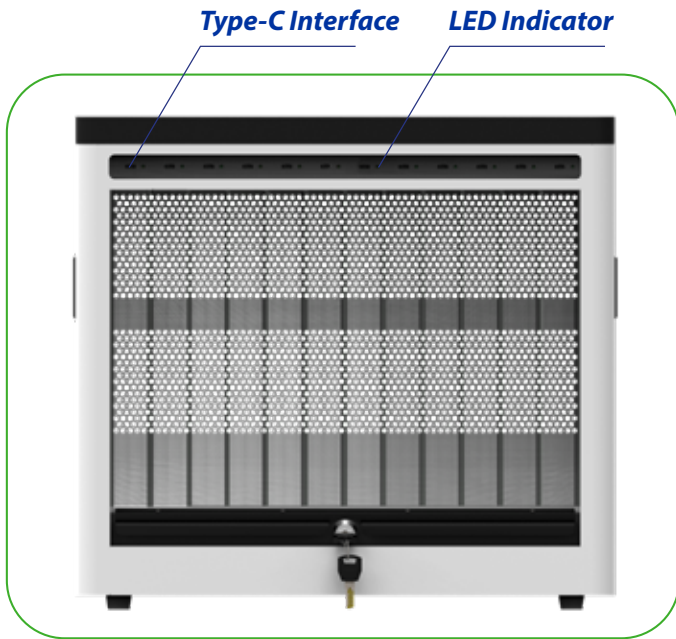

Wibrain *Cube W12C*

Universeel inzetbaar oplaad en opbergsysteem voor 12 USB-C apparaten t/m 14 inch

De Wibrain W12C maakt beheer van USB-C apparaten makkelijk en modulair. Plaats de Wibrain W12C in een kast, hang het aan de wand met de optionele muurbracket of plaats het op een kast of werkblad. De roldeur met sleutelslot zorgt ervoor dat de apparaten netjes en veilig opgeborgen worden. De ingebouwde 12 x 45W USB-C voeding laadt alle USB-C apparaten tot 12 inch met hoge snelheid op.

De Cube ondersteunt de Quick Charge(QC) en Power Delivery(PD) standaarden waardoor u geen problemen met compatibiliteit zult hebben.

Authorised Reseller :

OPTIE: Muurbevestiging

M.b.v. het optionele muurbracket hangt u de Cube eenvoudig en veilig aan een wand. De Cube is vergrendelbaar aan het muurbracket

T E C H N I S C H E S P E C I F I C A T I E S

	Wibrain, Cube W12C
Ingang	100-240V ~ 50/60Hz 8A
Uitgang	5V/3A,9V/3A,12V/3A,15V/3A,20V/2.25A, 45W per poort
Keuringen	Safety standard: IEC62368.1, EN62368.1 CE: LVD: EN62368.1 EMC: EN55032(Class B), EN55035,EN61000-3-2, EN61000-3-3, ROHS, Reach
Elektrische bescherming	Ingebouwde Overstroom-, Overspanning- & kortsluiting beveiliging
Ondersteunde USB-C standaarden	QC2.0, QC3.0, QC4/4+, PD2.0, PD3.0, PPS, FCP, BC1.2.
Afmetingen Cube	500 (Breed) x 452 (Hoog) x 420 (Diep) mm
Afmetingen per slot	32 (Breed/dik) x 290 (Hoog) x 380 (Diep) mm
Gewicht	17.3kg
Voorwaarden werkomgeving	Werktemperatuur: 0°C - 40°C Opslag: -20°C - 50°C Werk vochtigheid: 30% - 80% zonder condensatie