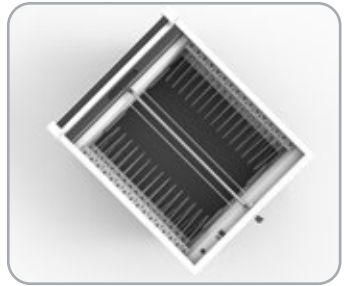

Unieke technische voordelen:

- **16 Amp vermogen**, dus dubbel zo snel opladen als andere merken. Toereikend voor snel opladen van 32-40 14 en 15 inch laptops
- **Auto Current Detect**: Automatisch laadproces waarbij apparaten, zodra ze vol zijn, uit het laadproces gehaald worden en andere weer in het laadproces komen, zonder daarbij overstromen te veroorzaken. De reden dat Wibrain W1/W2 apparaten zo efficiënt oplaadt, is niet omdat W1/W2 in het begin alle 32-40 apparaten tegelijkertijd oplaadt, maar omdat W1/W2 apparaten automatisch toevoegt aan het oplaadproces. Na een tijdje opladen wordt de laadstroom van de laptop steeds kleiner, waarna W1/W2 alle 32/40 apparaten tegelijkertijd oplaadt.
- De **life-cycles van de batterijen** worden niet constant aangesproken zodat de batterijen langer meegaan.
- **Actieve Ventilatie**: Optimale koeling dmv actieve ventilatie die traploos harder/zachter draaien op basis van het op dat moment verbruikte vermogen
- **Bovenlader**: 1 laadvloerhoogte en met 4 personen gelijktijdig apparaten in en uitladen
- **Aardlekschakelaar, autom. zekering** (Residual current Breaker): De meest veilige oplossing voor bescherming van kinderen tegen schokken. Tevens een automatische schakelautomaat waardoor u nooit meer zekeringen hoeft te vervangen
- **EMC Class B product**. Weinig tot geen straling waardoor het geschikt is voor gebruik in een klaslokaal

Wibrain