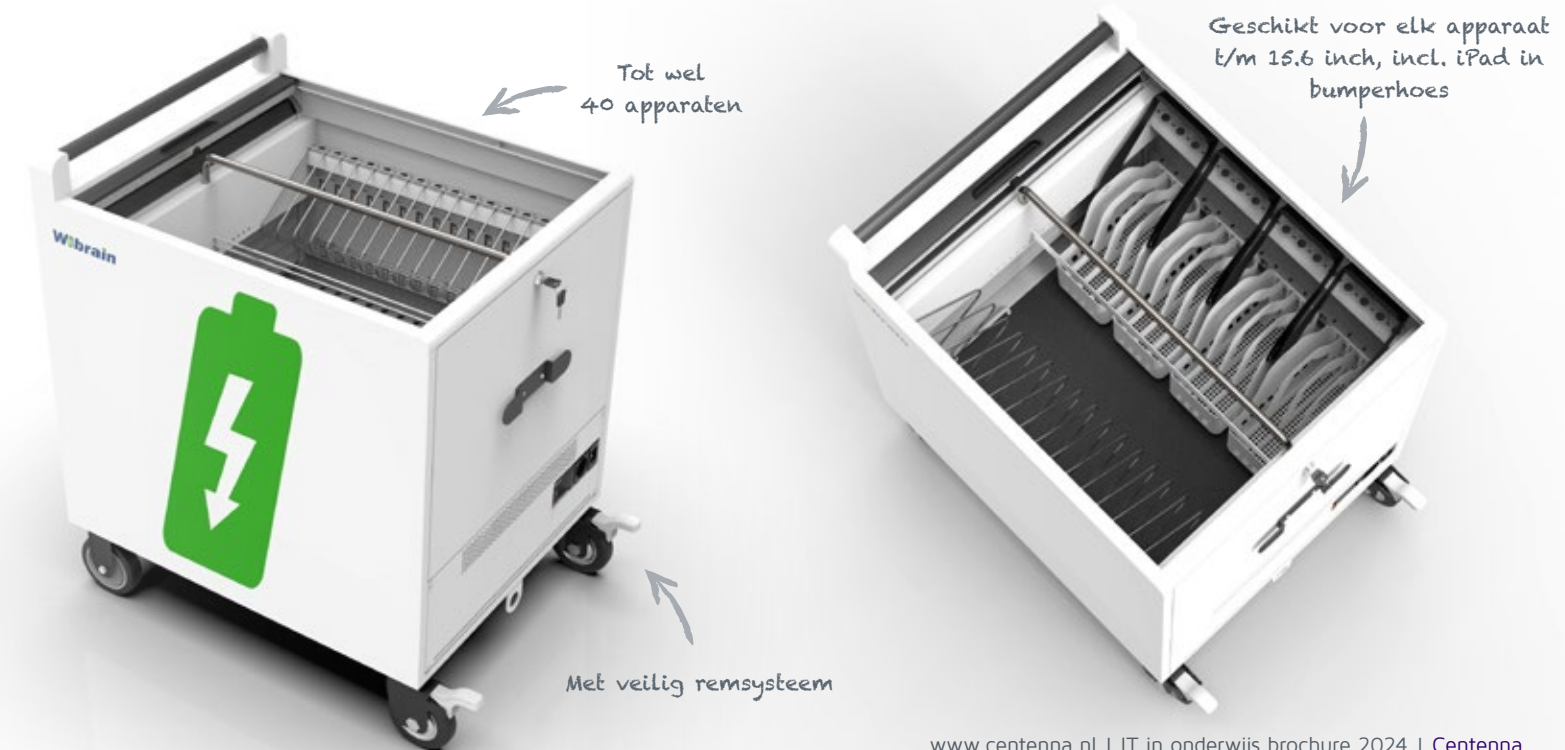

Unieke technische voordelen:

- **16 Amp vermogen**, dus dubbel zo snel opladen als andere merken. Toereikend voor snel opladen van 32-40 14 en 15 inch laptops
- **Auto Current Detect**: Automatisch laadproces waarbij apparaten, zodra ze vol zijn, uit het laadproces gehaald worden en andere weer in het laadproces komen, zonder daarbij overstromen te veroorzaken. De reden dat Wibrain W1/W2 apparaten zo efficiënt oplaadt, is niet omdat W1/W2 in het begin alle 32-40 apparaten tegelijkertijd oplaadt, maar omdat W1/W2 apparaten automatisch toevoegt aan het oplaadproces. Na een tijdje opladen wordt de laadstroom van de laptop steeds kleiner, waarna W1/W2 alle 32/40 apparaten tegelijkertijd oplaadt.
- De **life-cycles van de batterijen** worden niet constant aangesproken zodat de batterijen langer meegaan.
- **Actieve Ventilatie**: Optimale koeling dmv actieve ventilatie die traploos harder/zachter draaien op basis van het op dat moment verbruikte vermogen
- **Bovenlader**: 1 laadvloerhoogte en met 4 personen gelijktijdig apparaten in en uitladen
- **Aardlekschakelaar, autom. zekering** (Residual current Breaker): De meest veilige oplossing voor bescherming van kinderen tegen schokken. Tevens een automatische schakelautomaat waardoor u nooit meer zekeringen hoeft te vervangen
- **EMC Class B product**. Weinig tot geen straling waardoor het geschikt is voor gebruik in een klaslokaal

Wibrain