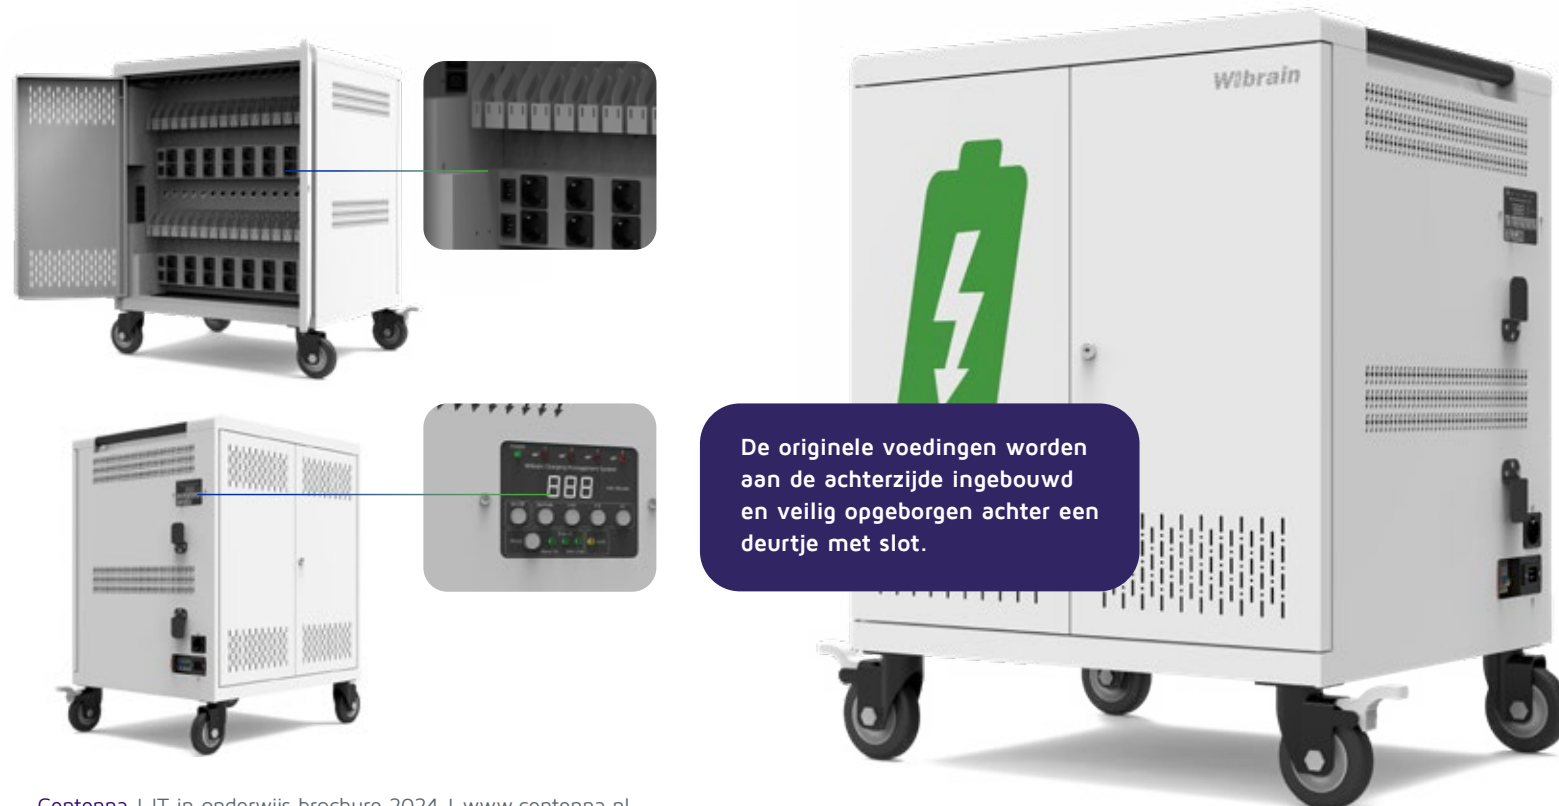

Wibrain Q-Series

De wibrain Q-serie is een lijn met slimme opberg en oplaad trolleys, met 'Cycle' laadsysteem, voor 32-36 apparaten

- Opladen van 32/36 apparaten op 1 stopcontact
- 16 amp. vermogen, dus dubbel zo snel opladen
- 270 graden draaibare deurtjes voor gemakkelijk in en uitladen van apparaten
- Actieve koeling t.b.v. een optimale levensduur van uw apparatuur
- Piekspanning (softstart) en overspannings beveiliging
- Ingebouwde 2P schakelautomaat (automatische zekering)
- Ingebouwde tijdschakelaar voor optimaal laad management

Q1: 32 vaks trolley, max 15.6 inch

Q3: 36 vaks trolley, max. 14 inch