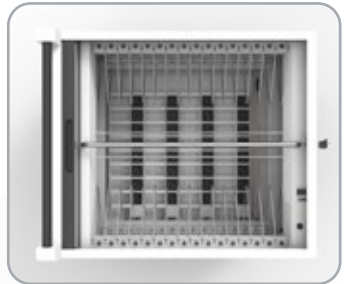

Unieke technische voordelen:

- **16 Amp vermogen**, dus dubbel zo snel opladen als andere merken. Toereikend voor snel opladen van 32-40 14 en 15 inch laptops
- **Auto Current Detect**: Automatisch laadproces waarbij apparaten, zodra ze vol zijn, uit het laadproces gehaald worden en andere weer in het laadproces komen, zonder daarbij overstromen te veroorzaken. De reden dat Wibrain W1/W2 apparaten zo efficiënt oplaadt, is niet omdat W1/W2 in het begin alle 32-40 apparaten tegelijkertijd oplaadt, maar omdat W1/W2 apparaten automatisch toevoegt aan het oplaadproces. Na een tijdje opladen wordt de laadstroom van de laptop steeds kleiner, waarna W1/W2 alle 32/40 apparaten tegelijkertijd oplaadt.
- De **life-cycles van de batterijen** worden niet constant aangesproken zodat de batterijen langer meegaan.
- **Actieve Ventilatie**: Optimale koeling dmv actieve ventilatie die traploos harder/zachter draaien op basis van het op dat moment verbruikte vermogen
- **Bovenlader**: 1 laadvloerhoogte en met 4 personen gelijktijdig apparaten in en uitladen
- **Aardlekschakelaar, autom. zekering** (Residual current Breaker): De meest veilige oplossing voor bescherming van kinderen tegen schokken. Tevens een automatische schakelautomaat waardoor u nooit meer zekeringen hoeft te vervangen
- **EMC Class B product**. Weinig tot geen straling waardoor het geschikt is voor gebruik in een klaslokaal

Wibrain